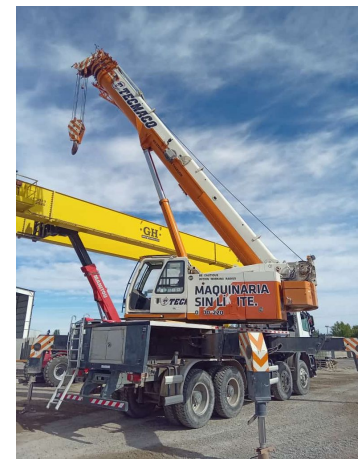

**GRÚAS SOBRE CAMIÓN****ZOOMLION ZTC 600 V552**

ZOM001

**ESPECIFICACIONES**

Año:	2015
Capacidad:	60 Ton
Largo Pluma:	43 Mts
Plumín:	16 Mts

## GRÚAS SOBRE CAMIÓN

### ZOOMLION ZTC 600 V552

ZOM001

#### IMÁGENES

GRÚAS SOBRE CAMIÓN

ZOOMLION ZTC 600 V552

ZOM001

COMERCIAL ESPECIALIZADO: VENTAS

**NORBERTO DELARI**

Gerente de Ventas

 +5491179017010