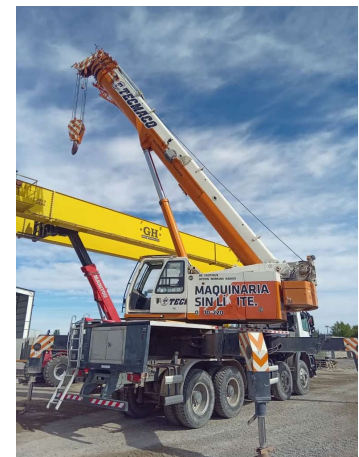

**GRÚAS SOBRE CAMIÓN****ZOOMLION ZTC 600 V552**

ZOM001

**ESPECIFICACIONES**

Año:	2015
Capacidad:	60 Ton
Largo Pluma:	43 Mts
Plumín:	16 Mts

## GRÚAS SOBRE CAMIÓN

### ZOOMLION ZTC 600 V552

ZOM001

#### IMÁGENES

**GRÚAS SOBRE CAMIÓN****ZOOMLION ZTC 600 V552**

ZOM001

**COMERCIAL ESPECIALIZADO: VENTAS****NORBERTO DELARI**

Gerente de Ventas

 +5491179017010**COMERCIAL ESPECIALIZADO****IGNACIO POÑATOVSKY**