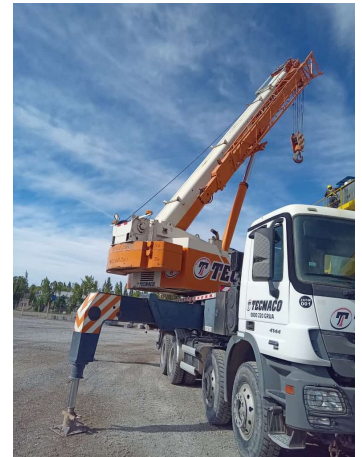

**GRÚAS SOBRE CAMIÓN****ZOOMLION ZTC 600 V552**

ZOM001

**ESPECIFICACIONES**

Año:	2015
Capacidad:	60 Ton
Largo Pluma:	43 Mts
Plumín:	16 Mts

## GRÚAS SOBRE CAMIÓN

### ZOOMLION ZTC 600 V552

ZOM001

#### IMÁGENES

**GRÚAS SOBRE CAMIÓN****ZOOMLION ZTC 600 V552**

ZOM001

**COMERCIAL ESPECIALIZADO: VENTAS****NORBERTO DELARI**

Gerente de Ventas

 +5491179017010**COMERCIAL ESPECIALIZADO****IGNACIO POÑATOVSKY**