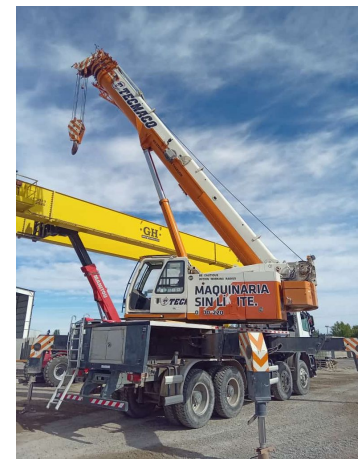

**GRÚAS SOBRE CAMIÓN****ZOOMLION ZTC 600 V552**

ZOM001

**ESPECIFICACIONES**

Año:	2015
Capacidad:	60 Ton
Largo Pluma:	43 Mts
Plumín:	16 Mts

## GRÚAS SOBRE CAMIÓN

### ZOOMLION ZTC 600 V552

ZOM001

#### IMÁGENES

GRÚAS SOBRE CAMIÓN

ZOOMLION ZTC 600 V552

ZOM001

COMERCIAL ESPECIALIZADO

**IGNACIO POÑATOVSKY**

Director de Proyectos

 +5491157192702