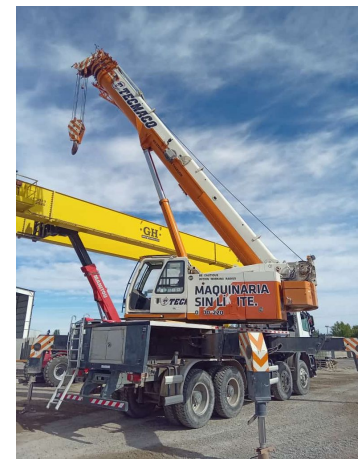

GRÚAS SOBRE CAMIÓN

ZOOMLION ZTC 600 V552

ZOM001

IMÁGENES