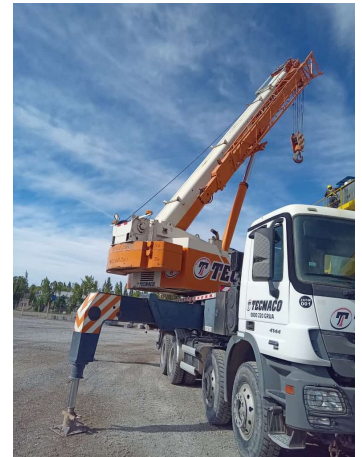

**GRÚAS SOBRE CAMIÓN****ZOOMLION ZTC 600 V552**

ZOM001

**ESPECIFICACIONES**

Año:	2015
Capacidad:	60 Ton
Largo Pluma:	43 Mts
Plumín:	16 Mts

## GRÚAS SOBRE CAMIÓN

### ZOOMLION ZTC 600 V552

ZOM001

#### IMÁGENES

GRÚAS SOBRE CAMIÓN

ZOOMLION ZTC 600 V552

ZOM001

COMERCIAL ESPECIALIZADO

**IGNACIO POÑATOVSKY**

Director de Proyectos

 +5491157192702