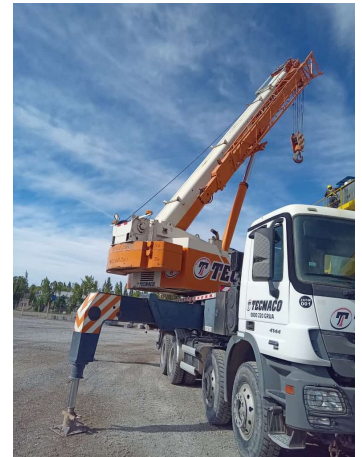

GRÚAS SOBRE CAMIÓN

ZOOMLION ZTC 600 V552

ZOM001

IMÁGENES