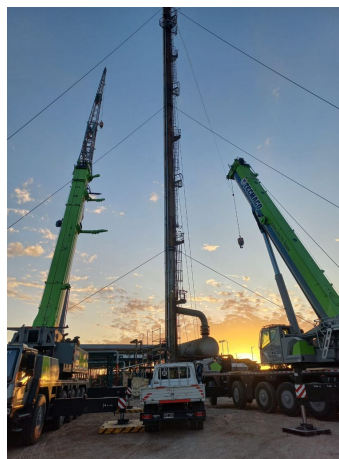

**GRÚAS SOBRE CAMIÓN**

**ZOOMLION ZTC 1600H8**

ZOM058

**ESPECIFICACIONES**

Año:	2023
Capacidad:	160 Ton
Largo Pluma:	85 Mts
Plumín:	33 Mts

**GRÚAS SOBRE CAMIÓN**

**ZOOMLION ZTC 1600H8**

ZOM058

**IMÁGENES**

GRÚAS SOBRE CAMIÓN

ZOOMLION ZTC 1600H8

ZOM058

COMERCIAL ESPECIALIZADO: VENTAS

**NORBERTO DELARI**

Gerente de Ventas

 +5491179017010