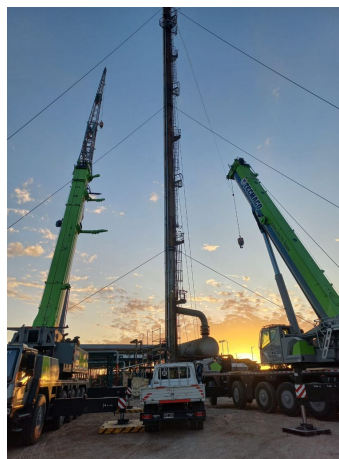

**GRÚAS SOBRE CAMIÓN****ZOOMLION ZTC 1600H8**

ZOM058

**ESPECIFICACIONES**

Año:	2023
Capacidad:	160 Ton
Largo Pluma:	85 Mts
Plumín:	33 Mts

**GRÚAS SOBRE CAMIÓN**

**ZOOMLION ZTC 1600H8**

ZOM058

**IMÁGENES**

GRÚAS SOBRE CAMIÓN

ZOOMLION ZTC 1600H8

ZOM058

COMERCIAL ESPECIALIZADO

**PEDRO HERNÁNDEZ**

Gerente Alquileres

 +5491152282942

**IGNACIO POÑATOVSKY**