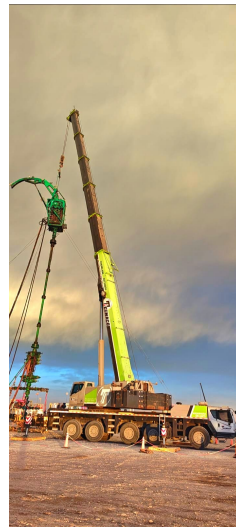

GRÚAS SOBRE CAMIÓN**ZOOMLION ZTC 1500 V733**

ZOM037

**ESPECIFICACIONES**

Año:	2020
Capacidad:	150 Ton
Largo Pluma:	72 Mts
Plumín:	23 Mts

GRÚAS SOBRE CAMIÓN

ZOOMLION ZTC 1500 V733

ZOM037

IMÁGENES

GRÚAS SOBRE CAMIÓN

ZOOMLION ZTC 1500 V733

ZOM037

IMÁGENES

GRÚAS SOBRE CAMIÓN

ZOOMLION ZTC 1500 V733

ZOM037

COMERCIAL ESPECIALIZADO: VENTAS