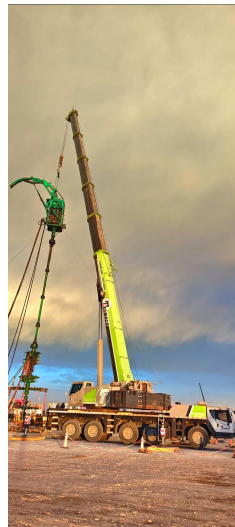

GRÚAS SOBRE CAMIÓN**ZOOMLION ZTC 1500 V733**

ZOM037

**ESPECIFICACIONES**

Año:	2020
Capacidad:	150 Ton
Largo Pluma:	72 Mts
Plumín:	23 Mts

GRÚAS SOBRE CAMIÓN

ZOOMLION ZTC 1500 V733

ZOM037

IMÁGENES

GRÚAS SOBRE CAMIÓN

ZOOMLION ZTC 1500 V733

ZOM037

IMÁGENES

GRÚAS SOBRE CAMIÓN**ZOOMLION ZTC 1500 V733****ZOM037****COMERCIAL ESPECIALIZADO: VENTAS****NORBERTO DELARI**

Gerente de Ventas

 +5491179017010**COMERCIAL ESPECIALIZADO****IGNACIO POÑATOVSKY**