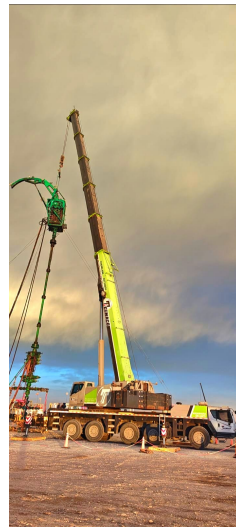

GRÚAS SOBRE CAMIÓN**ZOOMLION ZTC 1500 V733**

ZOM037

**ESPECIFICACIONES**

Año:	2020
Capacidad:	150 Ton
Largo Pluma:	72 Mts
Plumín:	23 Mts

GRÚAS SOBRE CAMIÓN

ZOOMLION ZTC 1500 V733

ZOM037

IMÁGENES

GRÚAS SOBRE CAMIÓN

ZOOMLION ZTC 1500 V733

ZOM037

IMÁGENES

GRÚAS SOBRE CAMIÓN

ZOOMLION ZTC 1500 V733

ZOM037

COMERCIAL ESPECIALIZADO