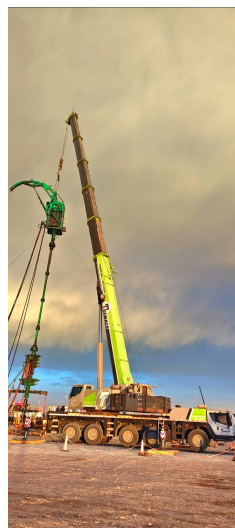

GRÚAS SOBRE CAMIÓN**ZOOMLION ZTC 1500 V733**

ZOM037

**ESPECIFICACIONES**

Año:	2020
Capacidad:	150 Ton
Largo Pluma:	72 Mts
Plumín:	23 Mts

GRÚAS SOBRE CAMIÓN

ZOOMLION ZTC 1500 V733

ZOM037

IMÁGENES

GRÚAS SOBRE CAMIÓN

ZOOMLION ZTC 1500 V733

ZOM037

IMÁGENES

GRÚAS SOBRE CAMIÓN

ZOOMLION ZTC 1500 V733

ZOM037

COMERCIAL ESPECIALIZADO