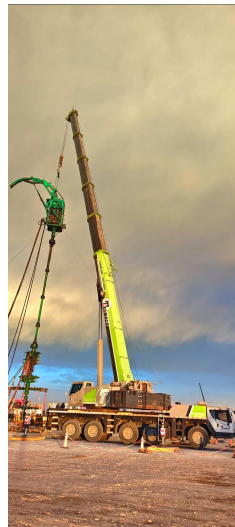

GRÚAS SOBRE CAMIÓN**ZOOMLION ZTC 1500 V733**

ZOM037

**ESPECIFICACIONES**

Año:	2020
Capacidad:	150 Ton
Largo Pluma:	72 Mts
Plumín:	23 Mts

GRÚAS SOBRE CAMIÓN

ZOOMLION ZTC 1500 V733

ZOM037

IMÁGENES

GRÚAS SOBRE CAMIÓN

ZOOMLION ZTC 1500 V733

ZOM037

IMÁGENES

GRÚAS SOBRE CAMIÓN

ZOOMLION ZTC 1500 V733

ZOM037

COMERCIAL ESPECIALIZADO