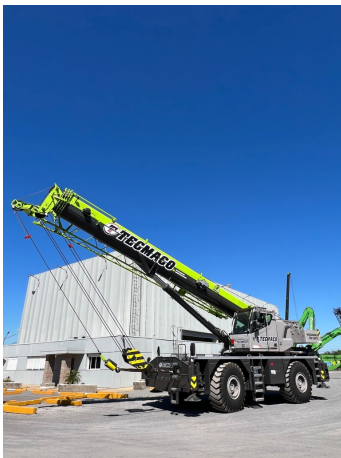

**GRÚAS RT**

**ZOOMLION ZRT 700**

ZOM064

**ESPECIFICACIONES**

Año:	2023
Capacidad:	70 Ton
Largo Pluma:	45 Mts
Plumín:	16 Mts

**GRÚAS RT**

**ZOOMLION ZRT 700**

ZOM064

**IMÁGENES**

GRÚAS RT

ZOOMLION ZRT 700

ZOM064

COMERCIAL ESPECIALIZADO

**IGNACIO POÑATOVSKY**

Director de Proyectos

 +5491157192702