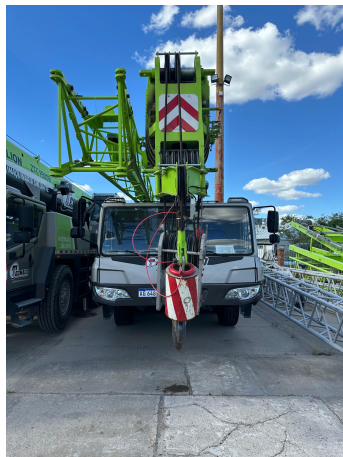

GRÚAS SOBRE CAMIÓN

ZOOMLION ZMC 85

ZOM066

ESPECIFICACIONES

Año:	2024
Capacidad:	85 Ton
Largo Pluma:	46 Mts
Plumín:	16 Mts

GRÚAS SOBRE CAMIÓN

ZOOMLION ZMC 85

ZOM066

IMÁGENES

GRÚAS SOBRE CAMIÓN

ZOOMLION ZMC 85

ZOM066

COMERCIAL ESPECIALIZADO: VENTAS

NORBERTO DELARI

Gerente de Ventas

 +5491179017010