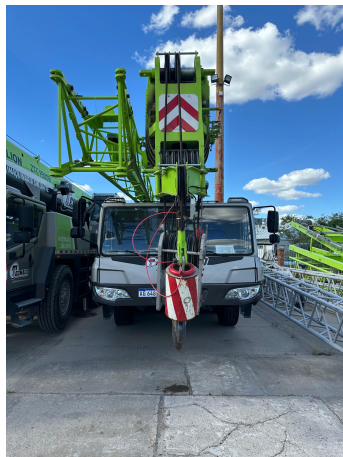

GRÚAS SOBRE CAMIÓN

ZOOMLION ZMC 85

ZOM066

ESPECIFICACIONES

| | |
|--------------|--------|
| Año: | 2024 |
| Capacidad: | 85 Ton |
| Largo Pluma: | 46 Mts |
| Plumín: | 16 Mts |

GRÚAS SOBRE CAMIÓN

ZOOMLION ZMC 85

ZOM066

IMÁGENES

GRÚAS SOBRE CAMIÓN**ZOOMLION ZMC 85**

ZOM066

COMERCIAL ESPECIALIZADO: VENTAS**NORBERTO DELARI**

Gerente de Ventas

 +5491179017010**COMERCIAL ESPECIALIZADO****IGNACIO POÑATOVSKY**

Director de Proyectos