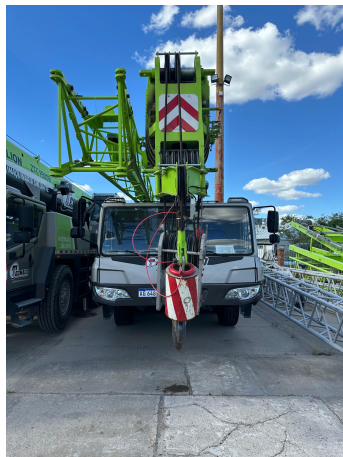

**GRÚAS SOBRE CAMIÓN**

**ZOOMLION ZMC 85**

ZOM066

**ESPECIFICACIONES**

Año:	2024
Capacidad:	85 Ton
Largo Pluma:	46 Mts
Plumín:	16 Mts

**GRÚAS SOBRE CAMIÓN**

**ZOOMLION ZMC 85**

ZOM066

**IMÁGENES**

GRÚAS SOBRE CAMIÓN

ZOOMLION ZMC 85

ZOM066

COMERCIAL ESPECIALIZADO

**FERNANDO CASTILLO**

Gerente de Base

 +5492995324281