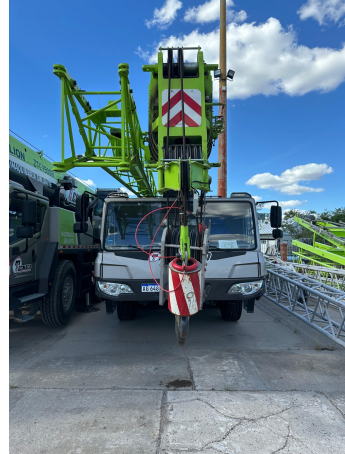

GRÚAS SOBRE CAMIÓN

ZOOMLION ZMC 85

ZOM066

ESPECIFICACIONES

Año:	2024
Capacidad:	85 Ton
Largo Pluma:	46 Mts
Plumín:	16 Mts

GRÚAS SOBRE CAMIÓN

ZOOMLION ZMC 85

ZOM066

IMÁGENES

GRÚAS SOBRE CAMIÓN

ZOOMLION ZMC 85

ZOM066

COMERCIAL ESPECIALIZADO

IGNACIO POÑATOVSKY

Director de Proyectos

 +5491157192702