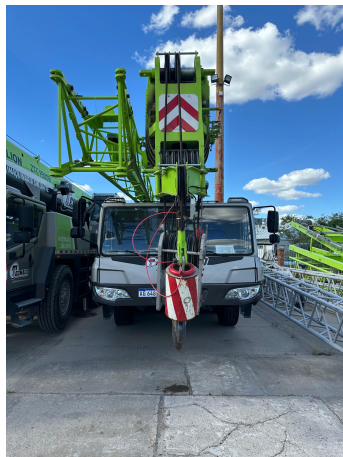

GRÚAS SOBRE CAMIÓN

ZOOMLION ZMC 85

ZOM066

ESPECIFICACIONES

Año:	2024
Capacidad:	85 Ton
Largo Pluma:	46 Mts
Plumín:	16 Mts

GRÚAS SOBRE CAMIÓN

ZOOMLION ZMC 85

ZOM066

IMÁGENES

GRÚAS SOBRE CAMIÓN

ZOOMLION ZMC 85

ZOM066

COMERCIAL ESPECIALIZADO

IGNACIO POÑATOVSKY

Director de Proyectos

 +5491157192702