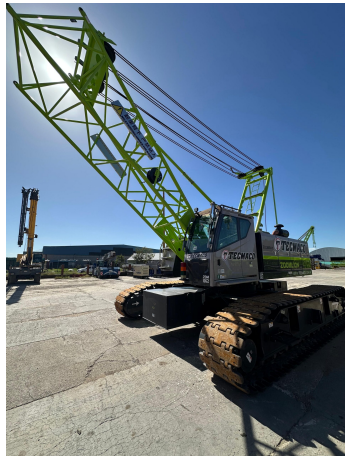

GRÚAS SOBRE ORUGAS

ZOOMLION ZCC 850V-1 | USD \$ 480.000 *COTIZACIÓN REFERENCIAL

ZOM062

ESPECIFICACIONES

Año:	2023
Capacidad:	85 Ton
Largo Pluma:	61 Mts
Plumín:	19 Mts
Cotización Referencial:	480.000 USD

GRÚAS SOBRE ORUGAS**ZOOMLION ZCC 850V-1 | USD \$ 480.000** *COTIZACIÓN REFERENCIAL**ZOM062****DESCRIPCIÓN****VIDEO ZOOMLION ZCC850****2 malacates****550 hs**

El precio, en caso de estar descripto, corresponde sólo al equipo publicado. El mismo no incluye IVA, IIBB ni ningún otro impuesto o gasto.

IMÁGENES

GRÚAS SOBRE ORUGAS

ZOOMLION ZCC 850V-1 | USD \$ 480.000 *COTIZACIÓN REFERENCIAL