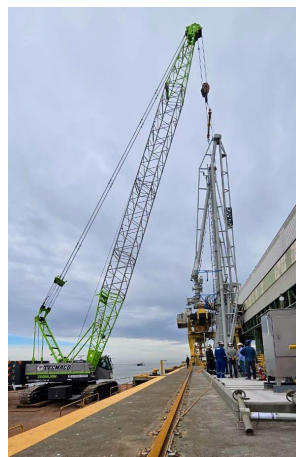

GRÚAS SOBRE ORUGAS

ZOOMLION ZCC 850V-1 | USD \$ 480.000 *COTIZACIÓN REFERENCIAL

ZOM062

ESPECIFICACIONES

Año:	2023
Capacidad:	85 Ton
Largo Pluma:	61 Mts
Plumín:	19 Mts
Cotización Referencial:	480.000 USD

GRÚAS SOBRE ORUGAS**ZOOMLION ZCC 850V-1 | USD \$ 480.000** *COTIZACIÓN REFERENCIAL**ZOM062****DESCRIPCIÓN****VIDEO ZOOMLION ZCC850****2 malacates****550 hs**

El precio, en caso de estar descripto, corresponde sólo al equipo publicado. El mismo no incluye IVA, IIBB ni ningún otro impuesto o gasto.

IMÁGENES

GRÚAS SOBRE ORUGAS

ZOOMLION ZCC 850V-1 | USD \$ 480.000 *COTIZACIÓN REFERENCIAL