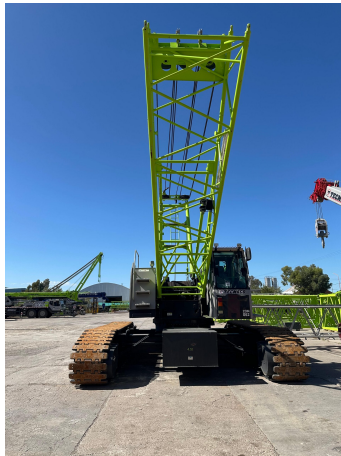

GRÚAS SOBRE ORUGAS

ZOOMLION ZCC 850V-1 | USD \$ 480.000 *COTIZACIÓN REFERENCIAL

ZOM062

ESPECIFICACIONES

Año:	2023
Capacidad:	85 Ton
Largo Pluma:	61 Mts
Plumín:	19 Mts
Cotización Referencial:	480.000 USD

GRÚAS SOBRE ORUGAS**ZOOMLION ZCC 850V-1 | USD \$ 480.000** *COTIZACIÓN REFERENCIAL**ZOM062****DESCRIPCIÓN****VIDEO ZOOMLION ZCC850****2 malacates****550 hs**

El precio, en caso de estar descripto, corresponde sólo al equipo publicado. El mismo no incluye IVA, IIBB ni ningún otro impuesto o gasto.

IMÁGENES

GRÚAS SOBRE ORUGAS

ZOOMLION ZCC 850V-1 | USD \$ 480.000 *COTIZACIÓN REFERENCIAL