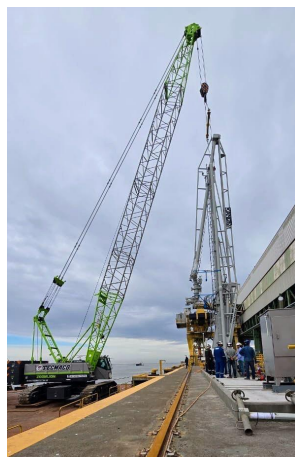

GRÚAS SOBRE ORUGAS

ZCC 850V-1 85 TON

ZOM062

DESCRIPCIÓN

[VIDEO ZOOMLION ZCC850](#)

GRÚA SOBRE ORUGAS ZOOMLION ZCC 850V-1 | DISPONIBLE PARA VENTA Y ALQUILER

Si buscás una grúa sobre orugas moderna, confiable y de excelente desempeño, la Zoomlion ZCC 850V-1 es una solución ideal para proyectos de construcción, minería, Oil & Gas, montajes industriales e infraestructura.

Disponible para alquiler y venta Grúa Sobre Orugas ZOOMLION ZCC 850V-1 de 85 ton en todo el país. Equipada con 61 metros de pluma, 19 metros de plumín y 2 malacates, ofrece estabilidad, precisión y un excelente rendimiento para ejecutar maniobras de izaje en las condiciones más exigentes.

- Año: 2023
- Capacidad: 85 Ton
- Pluma: 61 Mts
- Plumín: 19 Mts

Con sólo 550 horas de uso, esta Zoomlion ZCC 850V-1 representa una excelente oportunidad para incorporar un equipo prácticamente nuevo, con alta productividad y bajos costos operativos.

Precio: USD 480.000 + IVA

Consultanos para recibir fotos, videos, historial del equipo y toda la información técnica.

El precio corresponde únicamente al equipo publicado. No incluye IVA, IIBB ni otros impuestos o gastos.

IMÁGENES