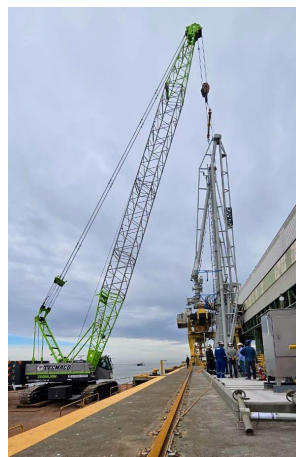

GRÚAS SOBRE ORUGAS

ZOOMLION ZCC 850V-1

ZOM062

ESPECIFICACIONES

Año:	2023
Capacidad:	85 Ton
Largo Pluma:	61 Mts
Plumín:	19 Mts

GRÚAS SOBRE ORUGAS

ZOOMLION ZCC 850V-1

ZOM062

DESCRIPCIÓN

[VIDEO ZOOMLION ZCC850](#)

2 malacates

550 hs

El precio, en caso de estar descripto, corresponde sólo al equipo publicado. El mismo no incluye IVA, IIBB ni ningún otro impuesto o gasto.

IMÁGENES

GRÚAS SOBRE ORUGAS

ZOOMLION ZCC 850V-1

ZOM062

COMERCIAL ESPECIALIZADO

IGNACIO POÑATOVSKY

Director de Proyectos

 +5491157192702

PEDRO HERNÁNDEZ