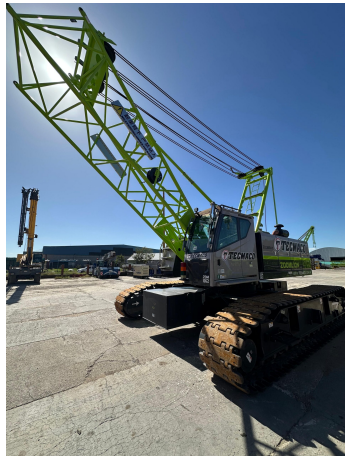

GRÚAS SOBRE ORUGAS

ZOOMLION ZCC 850V-1

ZOM062

ESPECIFICACIONES

Año:	2023
Capacidad:	85 Ton
Largo Pluma:	61 Mts
Plumín:	19 Mts

GRÚAS SOBRE ORUGAS

ZOOMLION ZCC 850V-1

ZOM062

DESCRIPCIÓN

[VIDEO ZOOMLION ZCC850](#)

2 malacates

550 hs

El precio, en caso de estar descripto, corresponde sólo al equipo publicado. El mismo no incluye IVA, IIBB ni ningún otro impuesto o gasto.

IMÁGENES

GRÚAS SOBRE ORUGAS

ZOOMLION ZCC 850V-1

ZOM062

COMERCIAL ESPECIALIZADO

IGNACIO POÑATOVSKY

Director de Proyectos

 +5491157192702

PEDRO HERNÁNDEZ