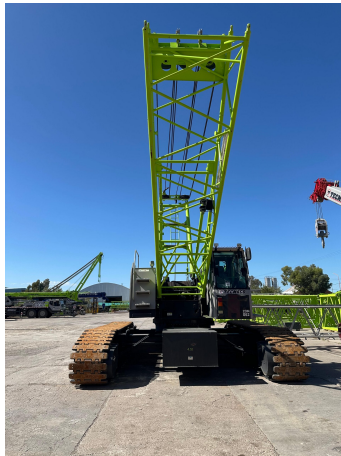

GRÚAS SOBRE ORUGAS

ZOOMLION ZCC 850V-1

ZOM062

ESPECIFICACIONES

Año:	2023
Capacidad:	85 Ton
Largo Pluma:	61 Mts
Plumín:	19 Mts

GRÚAS SOBRE ORUGAS

ZOOMLION ZCC 850V-1

ZOM062

DESCRIPCIÓN

[VIDEO ZOOMLION ZCC850](#)

2 malacates

550 hs

El precio, en caso de estar descripto, corresponde sólo al equipo publicado. El mismo no incluye IVA, IIBB ni ningún otro impuesto o gasto.

IMÁGENES

GRÚAS SOBRE ORUGAS

ZOOMLION ZCC 850V-1

ZOM062

COMERCIAL ESPECIALIZADO

IGNACIO POÑATOVSKY

Director de Proyectos

 +5491157192702

PEDRO HERNÁNDEZ