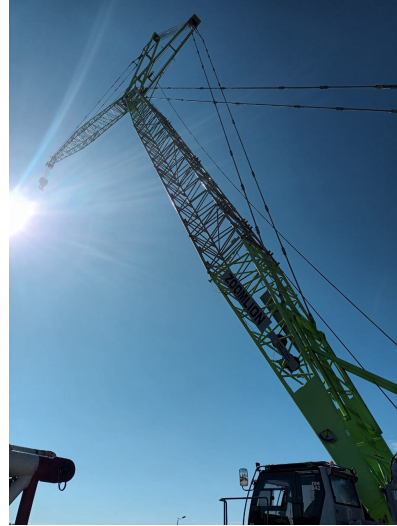

GRÚAS SOBRE ORUGAS**ZCC 2600 260 TON**

ZOM042

**ESPECIFICACIONES**

Año:	2020
Capacidad:	260 Ton
Largo Pluma:	95 Mts
Plumín:	30 Mts
Luffing Jib:	1

GRÚAS SOBRE ORUGAS

ZCC 2600 260 TON

ZOM042

IMÁGENES

GRÚAS SOBRE ORUGAS

ZCC 2600 260 TON

ZOM042

IMÁGENES

GRÚAS SOBRE ORUGAS

ZCC 2600 260 TON

ZOM042

COMERCIAL ESPECIALIZADO