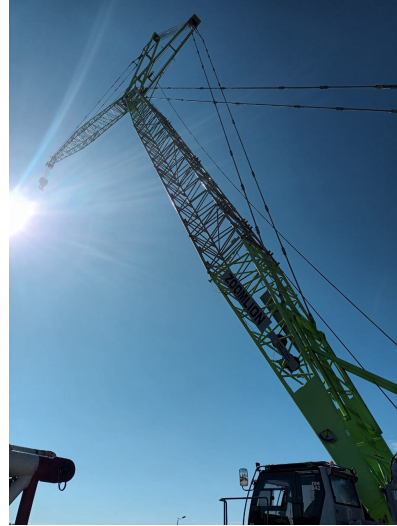

GRÚAS SOBRE ORUGAS**ZOOMLION ZCC 2600**

ZOM042

**ESPECIFICACIONES**

Año:	2020
Capacidad:	260 Ton
Largo Pluma:	95 Mts
Plumín:	30 Mts
Luffing Jib:	1

GRÚAS SOBRE ORUGAS

ZOOMLION ZCC 2600

ZOM042

IMÁGENES

GRÚAS SOBRE ORUGAS

ZOOMLION ZCC 2600

ZOM042

IMÁGENES

GRÚAS SOBRE ORUGAS

ZOOMLION ZCC 2600

ZOM042

COMERCIAL ESPECIALIZADO