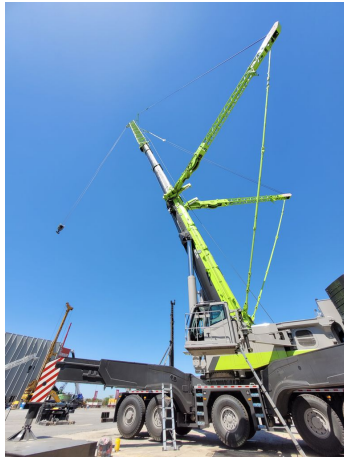

GRÚAS AT

ZOOMLION ZAT 8000 H753

ZOM057

IMÁGENES