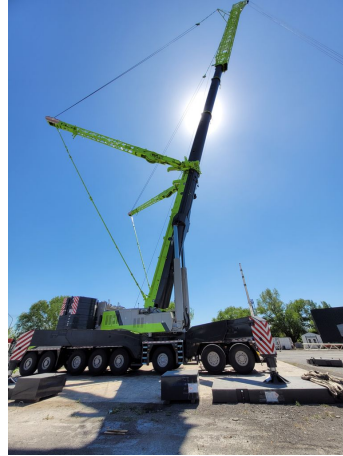

**GRÚAS AT****ZOOMLION ZAT 8000 H753**

ZOM057

**ESPECIFICACIONES**

Año:	2023
Capacidad:	800 Ton
Largo Pluma:	92 Mts
Plumín:	93 Mts
Superlift:	1
Luffing Jib:	1
Wind Mill:	1

**GRÚAS AT**

**ZOOMLION ZAT 8000 H753**

ZOM057

**IMÁGENES**

GRÚAS AT

ZOOMLION ZAT 8000 H753

ZOM057

COMERCIAL ESPECIALIZADO

**FERNANDO CASTILLO**

Gerente de Base