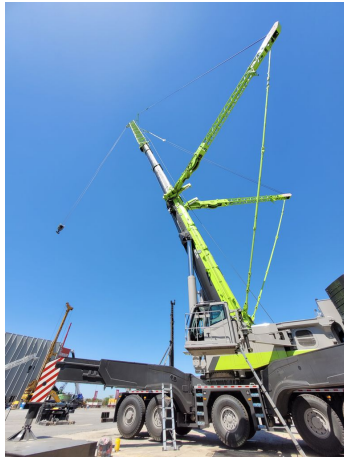

**GRÚAS AT****ZOOMLION ZAT 8000 H753**

ZOM057

**ESPECIFICACIONES**

Año:	2023
Capacidad:	800 Ton
Largo Pluma:	92 Mts
Plumín:	93 Mts
Superlift:	1
Luffing Jib:	1
Wind Mill:	1

**GRÚAS AT**

**ZOOMLION ZAT 8000 H753**

ZOM057

**IMÁGENES**

GRÚAS AT

ZOOMLION ZAT 8000 H753

ZOM057

COMERCIAL ESPECIALIZADO

**FERNANDO CASTILLO**

Gerente de Base