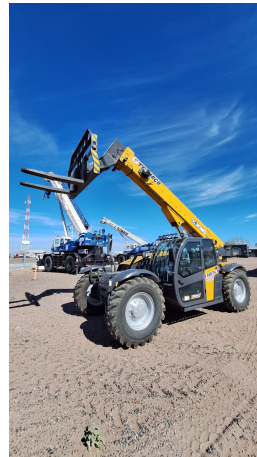

**MANIPULADORES TELESCÓPICOS**

**XCMG XT8010K**

XCM002

**ESPECIFICACIONES**

Año: 2025

Capacidad: 8 Ton

**MANIPULADORES TELESCÓPICOS**

**XCMG XT8010K**

XCM002

**IMÁGENES**

MANIPULADORES TELESCÓPICOS

XCMG XT8010K

XCM002

COMERCIAL ESPECIALIZADO

**FEDERICO BESUCHET**

Gerente Sucursal Neuquén