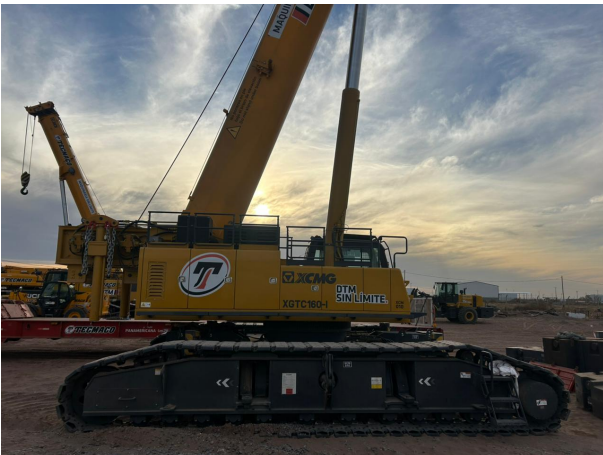

GRÚA TELESCÓPICA SOBRE ORUGAS**XGTC 160-I 160 TON**

XCM010

**ESPECIFICACIONES**

Año:	2025
Capacidad:	160 Ton
Largo Pluma:	65 Mts
Plumín:	18.5 Mts

GRÚA TELESCÓPICA SOBRE ORUGAS

XGTC 160-I 160 TON

XCM010

IMÁGENES

GRÚA TELESCÓPICA SOBRE ORUGAS

XGTC 160-I 160 TON

XCM010

IMÁGENES

GRÚA TELESCÓPICA SOBRE ORUGAS**XGTC 160-I 160 TON**

XCM010

COMERCIAL ESPECIALIZADO**PEDRO HERNÁNDEZ**

Gerente Alquileres