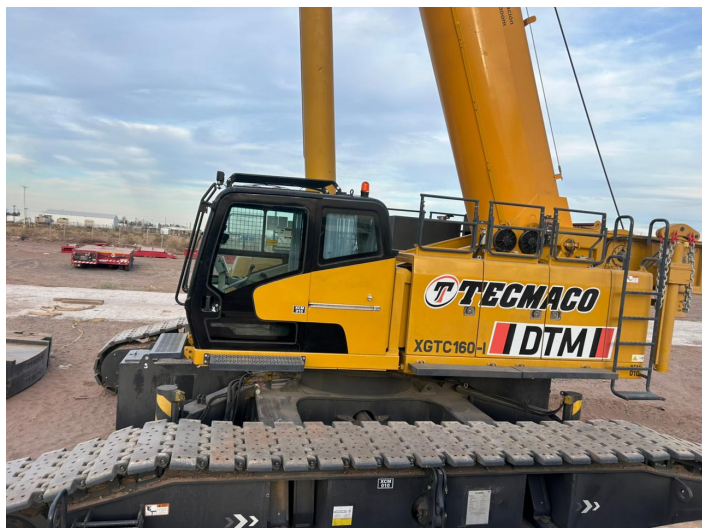

GRÚA TELESCÓPICA SOBRE ORUGAS**XGTC 160-I 160 TON**

XCM010

**ESPECIFICACIONES**

Año:	2025
Capacidad:	160 Ton
Largo Pluma:	65 Mts
Plumín:	18.5 Mts

GRÚA TELESCÓPICA SOBRE ORUGAS

XGTC 160-I 160 TON

XCM010

IMÁGENES

GRÚA TELESCÓPICA SOBRE ORUGAS

XGTC 160-I 160 TON

XCM010

IMÁGENES

GRÚA TELESCÓPICA SOBRE ORUGAS**XGTC 160-I 160 TON**

XCM010

COMERCIAL ESPECIALIZADO**PEDRO HERNÁNDEZ**

Gerente Alquileres