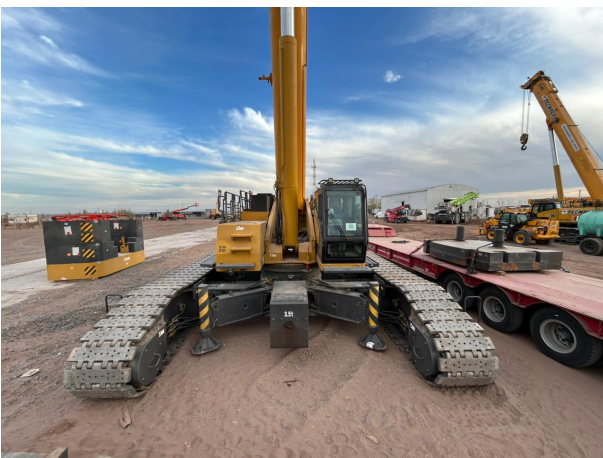

GRÚA TELESCÓPICA SOBRE ORUGAS**XGTC 160-I 160 TON**

XCM010

**ESPECIFICACIONES**

Año:	2025
Capacidad:	160 Ton
Largo Pluma:	65 Mts
Plumín:	18.5 Mts

GRÚA TELESCÓPICA SOBRE ORUGAS

XGTC 160-I 160 TON

XCM010

IMÁGENES

GRÚA TELESCÓPICA SOBRE ORUGAS

XGTC 160-I 160 TON

XCM010

IMÁGENES

GRÚA TELESCÓPICA SOBRE ORUGAS**XGTC 160-I 160 TON**

XCM010

COMERCIAL ESPECIALIZADO**PEDRO HERNÁNDEZ**

Gerente Alquileres