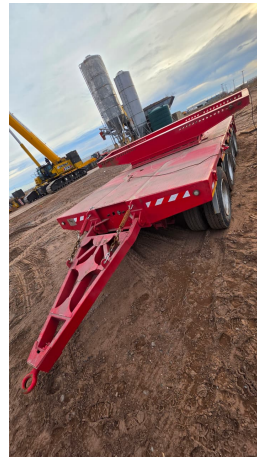

BOGGIE

TRASERO R16

BOG002

ESPECIFICACIONES

Año: 2025

BOGGIE

TRASERO R16

BOG002

IMÁGENES

BOGGIE

TRASERO R16

BOG002

COMERCIAL ESPECIALIZADO

FEDERICO BESUCHET

Gerente Sucursal Neuquén

 +5492996904782