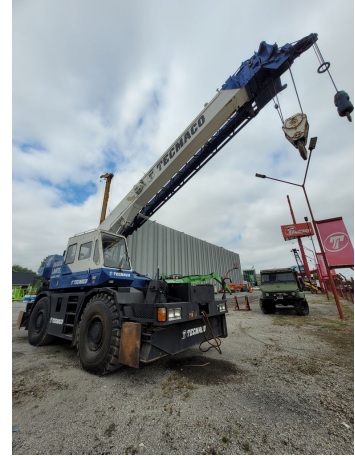

**GRÚAS RT****TADANO TR250**

TAD063

**ESPECIFICACIONES**

Año:	1988
Capacidad:	25 Ton
Largo Pluma:	30.5 Mts
Plumín:	13 Mts

**GRÚAS RT**

**TADANO TR250**

TAD063

**IMÁGENES**