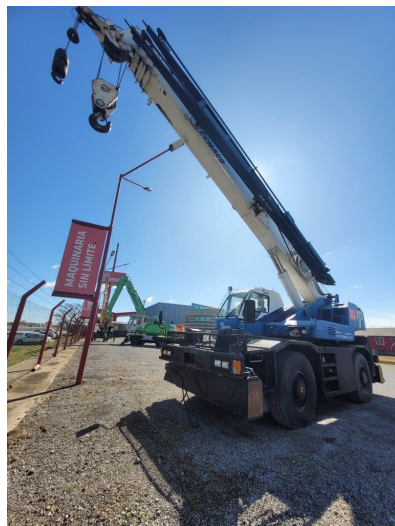

GRÚAS RT**TADANO TR250** | **USD \$ 120.000** *COTIZACIÓN REFERENCIAL

TAD010

**ESPECIFICACIONES**

Año:	1997
Capacidad:	25 Ton
Largo Pluma:	30.5 Mts
Plumín:	13 Mts
Cotización Referencial:	120.000 USD

GRÚAS RT

IMÁGENES

GRÚAS RT

TADANO TR250 | USD \$ 120.000 *COTIZACIÓN REFERENCIAL

TAD010

IMÁGENES

GRÚAS RT

TADANO TR250 | **USD \$ 120.000** *COTIZACIÓN REFERENCIAL

TAD010