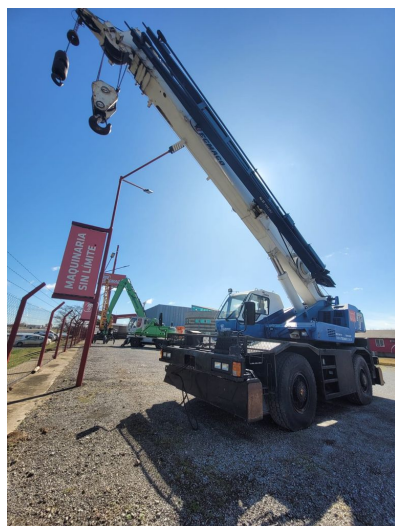

GRÚAS RT**TADANO TR250**

TAD010

**ESPECIFICACIONES**

Año:	1997
Capacidad:	25 Ton
Largo Pluma:	30.5 Mts
Plumín:	13 Mts

GRÚAS RT**TADANO TR250**

TAD010

DESCRIPCIÓN

El precio, en caso de estar descripto, corresponde sólo al equipo publicado. El mismo no incluye IVA, IIBB ni ningún otro impuesto o gasto.

IMÁGENES

GRÚAS RT

TADANO TR250

TAD010

IMÁGENES

GRÚAS RT

TADANO TR250

TAD010