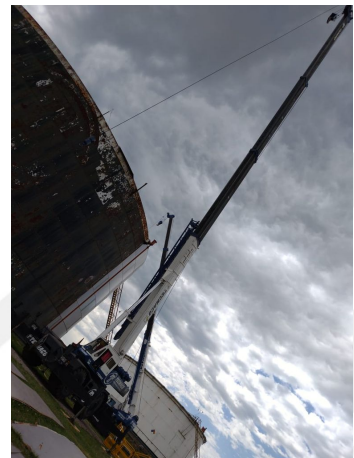

GRÚAS RT**TADANO TR 500 EX**

TAD049

**ESPECIFICACIONES**

Año:	2006
Capacidad:	50 Ton
Largo Pluma:	35 Mts
Plumín:	17 Mts

GRÚAS RT

TADANO TR 500 EX

TAD049

IMÁGENES

GRÚAS RT

TADANO TR 500 EX

TAD049

IMÁGENES

GRÚAS RT

TADANO TR 500 EX

TAD049

COMERCIAL ESPECIALIZADO: VENTAS