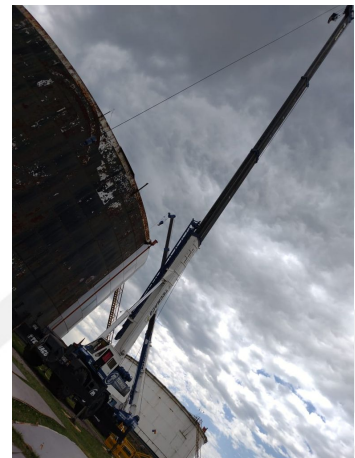

GRÚAS RT**TADANO TR 500 EX**

TAD049

**ESPECIFICACIONES**

Año:	2006
Capacidad:	50 Ton
Largo Pluma:	35 Mts
Plumín:	17 Mts

GRÚAS RT

TADANO TR 500 EX

TAD049

IMÁGENES

GRÚAS RT

TADANO TR 500 EX

TAD049

IMÁGENES

GRÚAS RT

TADANO TR 500 EX

TAD049

COMERCIAL ESPECIALIZADO