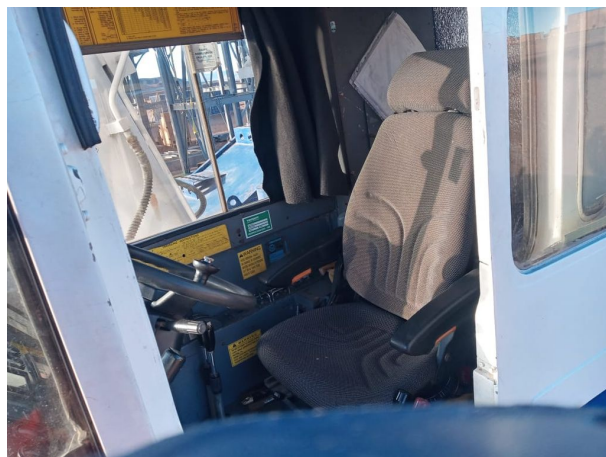

GRÚAS RT**TADANO TR 500 EX**

TAD044

**ESPECIFICACIONES**

Año:	2005
Capacidad:	50 Ton
Largo Pluma:	35 Mts
Plumín:	17 Mts

GRÚAS RT

TADANO TR 500 EX

TAD044

IMÁGENES