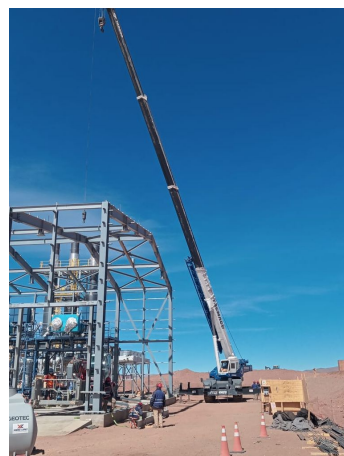

GRÚAS RT**TADANO TR 500 EX**

TAD044

**ESPECIFICACIONES**

Año:	2005
Capacidad:	50 Ton
Largo Pluma:	35 Mts
Plumín:	17 Mts

GRÚAS RT

TADANO TR 500 EX

TAD044

IMÁGENES