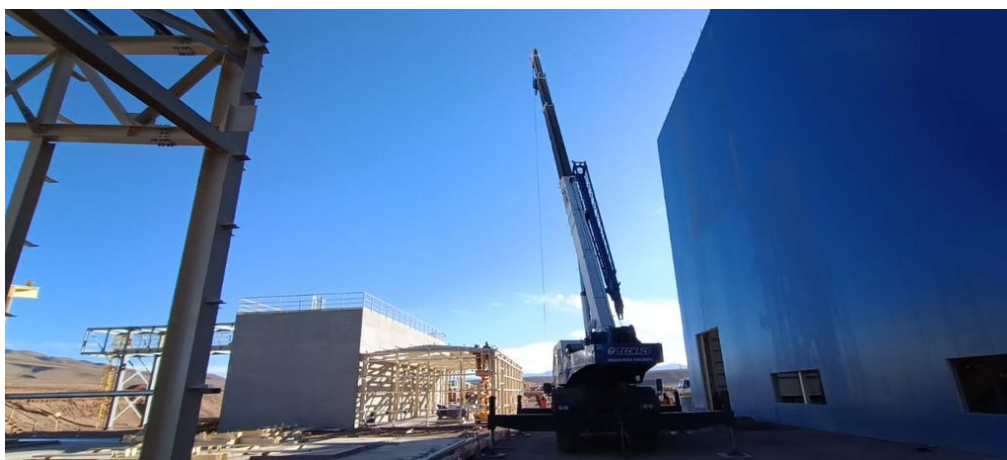

GRÚAS RT**TADANO TR 500 EX**

TAD042

**ESPECIFICACIONES**

Año:	2005
Capacidad:	50 Ton
Largo Pluma:	35 Mts
Plumín:	17 Mts

GRÚAS RT

TADANO TR 500 EX

TAD042

IMÁGENES

GRÚAS RT

TADANO TR 500 EX

TAD042

IMÁGENES

GRÚAS RT

TADANO TR 500 EX

TAD042

COMERCIAL ESPECIALIZADO