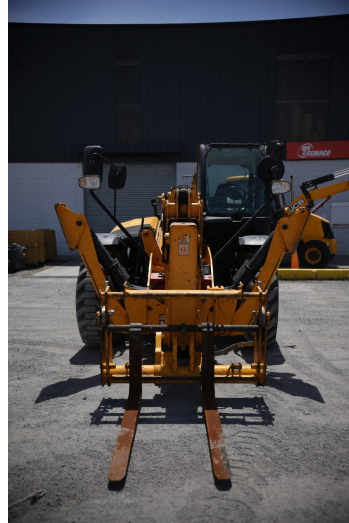

MANIPULADORES TELESCÓPICOS

JCB TH 540-170 | USD $ 90.000 *COTIZACIÓN REFERENCIAL

JCB032

IMÁGENES