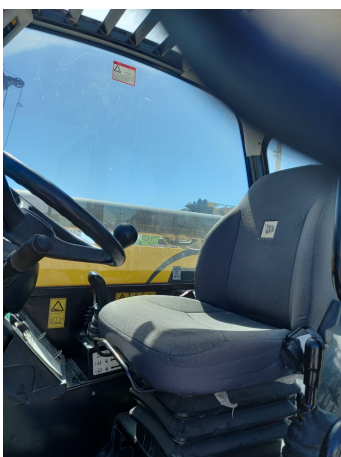

**MANIPULADORES TELESCÓPICOS****JCB TH 540-170**

JCB035

**ESPECIFICACIONES**

Año:	2017
Capacidad:	4 Ton
Largo Pluma:	17 Mts
Uñas:	1

**MANIPULADORES TELESCÓPICOS****JCB TH 540-170**

JCB035

**DESCRIPCIÓN**[VIDEO1 JCB TH 540-170](#)[VIDEO2 JCB TH540-170](#)**4400 Horas**

*El precio, en caso de estar descripto, corresponde sólo al equipo publicado. El mismo no incluye IVA, IIBB ni ningún otro impuesto o gasto.*

**IMÁGENES**

MANIPULADORES TELESCÓPICOS

JCB TH 540-170

JCB035

COMERCIAL ESPECIALIZADO