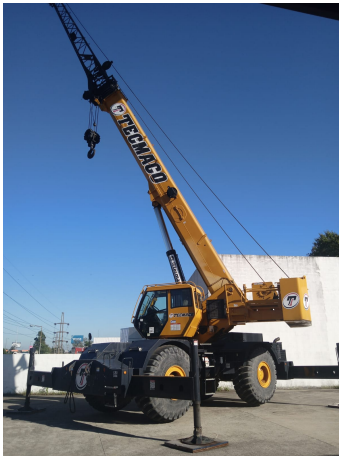

GRÚAS RT

GROVE RT 760

GR0044

ESPECIFICACIONES

| | |
|--------------|----------|
| Año: | 2011 |
| Capacidad: | 55 Ton |
| Largo Pluma: | 33.5 Mts |
| Plumín: | 17 Mts |

GRÚAS RT**GROVE RT 760**

GR0044

DESCRIPCIÓN[VIDEO GROVE RT 760](#)[VIDEO2 GROVE RT 760](#)

El precio, en caso de estar descripto, corresponde sólo al equipo publicado. El mismo no incluye IVA, IIBB ni ningún otro impuesto o gasto.

IMÁGENES

GRÚAS RT

GROVE RT 760

GRO044

IMÁGENES

GRÚAS RT

GROVE RT 760