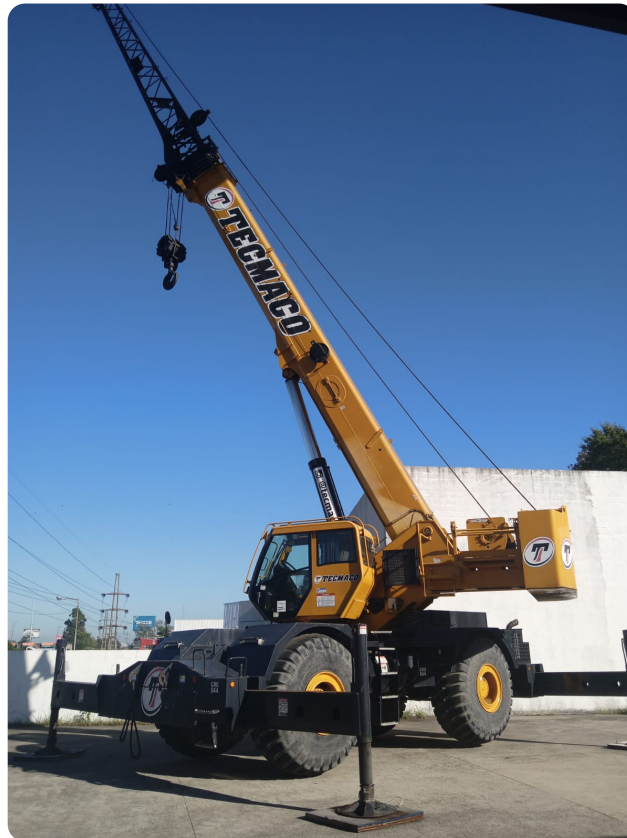

GRÚAS RT

GROVE RT 760

GR0044

ESPECIFICACIONES

| | |
|--------------|----------|
| Año: | 2011 |
| Capacidad: | 55 Ton |
| Largo Pluma: | 33.5 Mts |
| Plumín: | 17 Mts |

GRÚAS RT**GROVE RT 760**

GR0044

DESCRIPCIÓN[VIDEO GROVE RT 760](#)[VIDEO2 GROVE RT 760](#)

El precio, en caso de estar descripto, corresponde sólo al equipo publicado. El mismo no incluye IVA, IIBB ni ningún otro impuesto o gasto.

IMÁGENES

GRÚAS RT

GROVE RT 760

GRO044

IMÁGENES

GRÚAS RT

GROVE RT 760