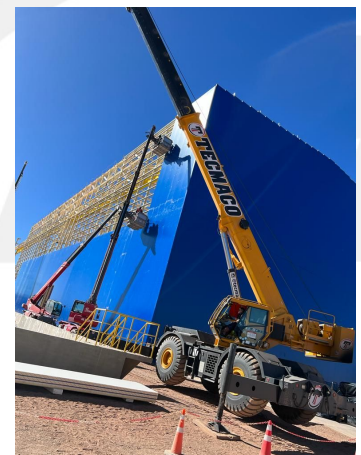

GRÚAS RT**GROVE RT 760**

GRO045

**ESPECIFICACIONES**

Año:	2011
Capacidad:	55 Ton
Largo Pluma:	33.5 Mts
Plumín:	17 Mts

GRÚAS RT**GROVE RT 760**

GRO045

DESCRIPCIÓN[VIDEO GROVE 760 E](#)[VIDEO2 GROVE 760 E](#)**Cumming Engine****Certificada****Con computadora limitado de carga**

El precio, en caso de estar descripto, corresponde sólo al equipo publicado. El mismo no incluye IVA, IIBB ni ningún otro impuesto o gasto.

IMÁGENES

GRÚAS RT

GROVE RT 760

GRO045

IMÁGENES

GRÚAS RT

GROVE RT 760