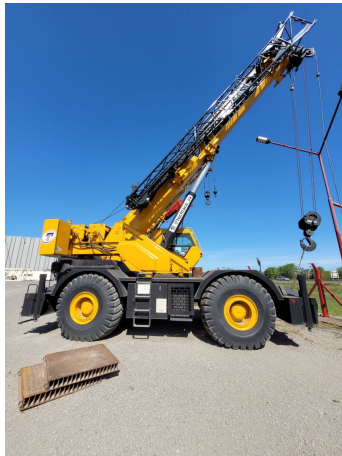

GRÚAS RT**GROVE RT 760**

GRO045

**ESPECIFICACIONES**

Año:	2011
Capacidad:	55 Ton
Largo Pluma:	33.5 Mts
Plumín:	17 Mts

GRÚAS RT**GROVE RT 760**

GRO045

DESCRIPCIÓN[VIDEO GROVE 760 E](#)[VIDEO2 GROVE 760 E](#)**Cumming Engine****Certificada****Con computadora limitado de carga**

El precio, en caso de estar descripto, corresponde sólo al equipo publicado. El mismo no incluye IVA, IIBB ni ningún otro impuesto o gasto.

IMÁGENES

GRÚAS RT

GROVE RT 760

GRO045

IMÁGENES

GRÚAS RT

GROVE RT 760