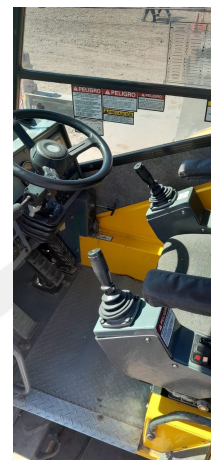

**GRÚAS RT****GROVE RT 540**

GR0041

**ESPECIFICACIONES**

Año:	2011
Capacidad:	35 Ton
Largo Pluma:	31 Mts
Plumín:	14 Mts

**GRÚAS RT**

**GROVE RT 540**

GR0041

**IMÁGENES**

**GRÚAS RT**

**GROVE RT 540**

GR0041

**IMÁGENES**

GRÚAS RT

GROVE RT 540

GR0041

COMERCIAL ESPECIALIZADO: VENTAS