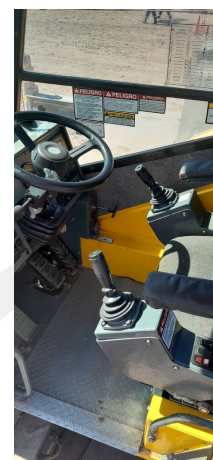

**GRÚAS RT****GROVE RT 540**

GR0041

**ESPECIFICACIONES**

Año:	2011
Capacidad:	35 Ton
Largo Pluma:	31 Mts
Plumín:	14 Mts

**GRÚAS RT**

**GROVE RT 540**

GR0041

**IMÁGENES**

**GRÚAS RT**

**GROVE RT 540**

GR0041

**IMÁGENES**

GRÚAS RT

GROVE RT 540

GR0041

COMERCIAL ESPECIALIZADO