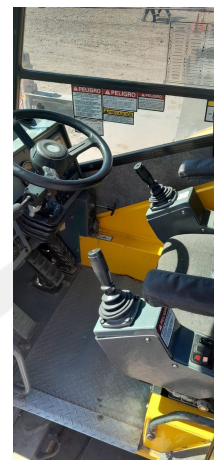

GRÚAS RT**GROVE RT 540**

GR0041

**ESPECIFICACIONES**

Año:	2011
Capacidad:	35 Ton
Largo Pluma:	31 Mts
Plumín:	14 Mts

GRÚAS RT

GROVE RT 540

GR0041

IMÁGENES

GRÚAS RT

GROVE RT 540

GR0041

IMÁGENES

GRÚAS RT

GROVE RT 540

GR0041

COMERCIAL ESPECIALIZADO