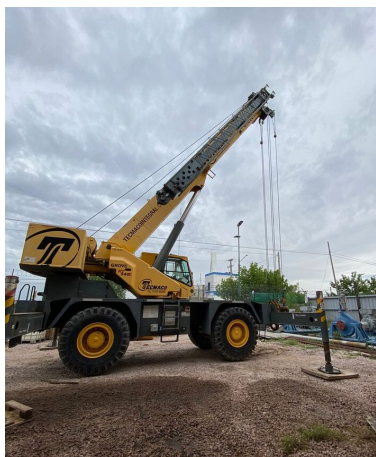

GRÚAS RT

GROVE RT 540

GRO042

ESPECIFICACIONES

Año:	2011
Capacidad:	35 Ton
Largo Pluma:	31 Mts
Plumín:	14 Mts

GRÚAS RT

GROVE RT 540

GRO042

IMÁGENES

GRÚAS RT

GROVE RT 540

GRO042

COMERCIAL ESPECIALIZADO

FERNANDO CASTILLO

Gerente de Base

 +5492995324281