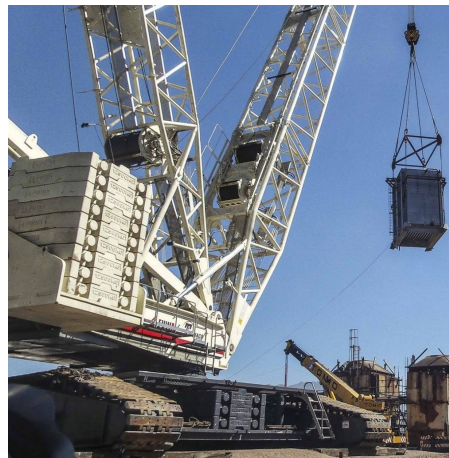

**GRÚAS SOBRE ORUGAS****QUY 750 750 TON**

FUW003

**ESPECIFICACIONES**

Año:	2012
Capacidad:	750 Ton
Largo Pluma:	84 Mts
Plumín:	102 Mts
Superlift:	1
Luffing Jib:	1
Wind Mill:	1

**GRÚAS SOBRE ORUGAS**  
**QUY 750 750 TON**

FUW003

**IMÁGENES**

**GRÚAS SOBRE ORUGAS**

**QUY 750 750 TON**

FUW003

**IMÁGENES**

GRÚAS SOBRE ORUGAS

QUY 750 750 TON