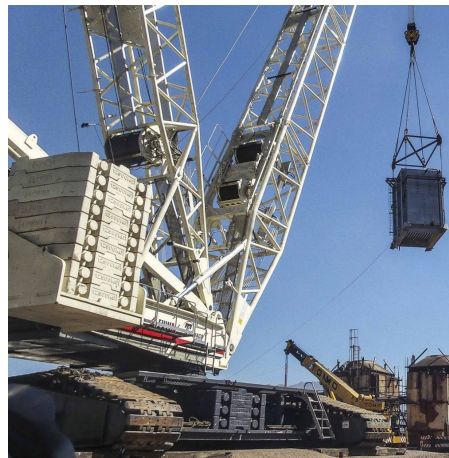

GRÚAS SOBRE ORUGAS**QUY 750 750 TON**

FUW003

**ESPECIFICACIONES**

Año:	2012
Capacidad:	750 Ton
Largo Pluma:	84 Mts
Plumín:	102 Mts
Superlift:	1
Luffing Jib:	1
Wind Mill:	1

GRÚAS SOBRE ORUGAS

QUY 750 750 TON

FUW003

IMÁGENES

GRÚAS SOBRE ORUGAS

QUY 750 750 TON

FUW003

IMÁGENES

GRÚAS SOBRE ORUGAS

QUY 750 750 TON