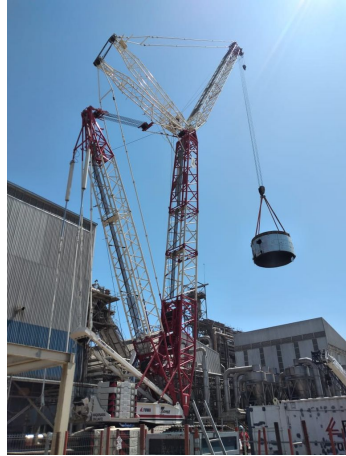

**GRÚAS SOBRE ORUGAS****QUY 500 500 TON**

FUW005

**ESPECIFICACIONES**

Año:	2013
Capacidad:	500 Ton
Largo Pluma:	84 Mts
Plumín:	72 Mts
Superlift:	1
Luffing Jib:	1
Wind Mill:	1

**GRÚAS SOBRE ORUGAS**

**QUY 500 500 TON**

FUW005

**IMÁGENES**

GRÚAS SOBRE ORUGAS

QUY 500 500 TON

FUW005

COMERCIAL ESPECIALIZADO

**PEDRO HERNÁNDEZ**

Gerente Alquileres