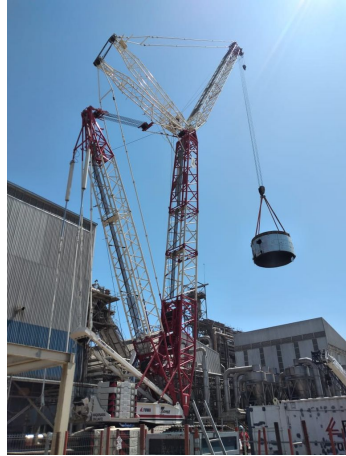

**GRÚAS SOBRE ORUGAS****FUWA QUY 500**

FUW005

**ESPECIFICACIONES**

Año:	2013
Capacidad:	500 Ton
Largo Pluma:	84 Mts
Plumín:	72 Mts
Superlift:	1
Luffing Jib:	1
Wind Mill:	1

**GRÚAS SOBRE ORUGAS**

**FUWA QUY 500**

FUW005

**IMÁGENES**

GRÚAS SOBRE ORUGAS

FUWA QUY 500

FUW005

COMERCIAL ESPECIALIZADO

**PEDRO HERNÁNDEZ**

Gerente Alquileres