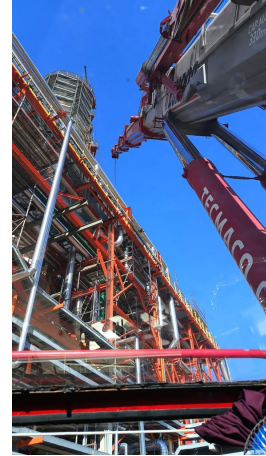

GRÚAS AT**LIEBHERR LTM 1300**

LIE016

**ESPECIFICACIONES**

| | |
|--------------|---------|
| Año: | 1996 |
| Capacidad: | 300 Ton |
| Largo Pluma: | 60 Mts |
| Plumín: | 70 Mts |
| Superlift: | 1 |
| Luffing Jib: | 1 |

GRÚAS AT

LIEBHERR LTM 1300

LIE016

IMÁGENES

GRÚAS AT

LIEBHERR LTM 1300

LIE016

COMERCIAL ESPECIALIZADO