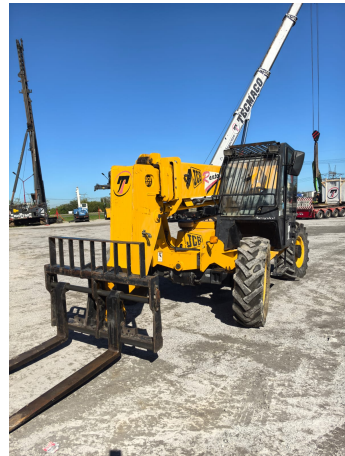

MANIPULADORES TELESCÓPICOS

JCB 508 C

JCB011

ESPECIFICACIONES

Año:	2008
Capacidad:	3.6 Ton
Largo Pluma:	12.6 Mts
Uñas:	1

MANIPULADORES TELESCÓPICOS**JCB 508 C**

JCB011

DESCRIPCIÓN[VIDEO 508 C](#)[VIDEO2 508 C](#)[VIDEO3 508 C](#)

El precio, en caso de estar descripto, corresponde sólo al equipo publicado. El mismo no incluye IVA, IIBB ni ningún otro impuesto o gasto.

IMÁGENES

MANIPULADORES TELESCÓPICOS

JCB 508 C

JCB011

IMÁGENES

MANIPULADORES TELESCÓPICOS