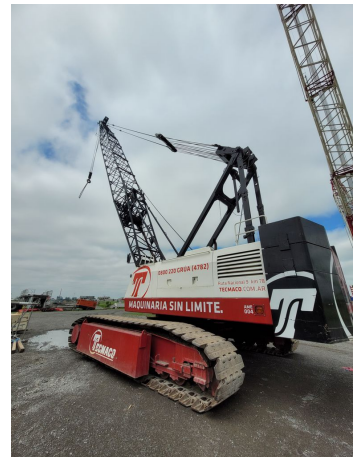

GRÚAS SOBRE ORUGAS

HC110 100 TON

AME004

ESPECIFICACIONES

Año:	2003
Capacidad:	100 Ton
Largo Pluma:	70 Mts

GRÚAS SOBRE ORUGAS

HC110 100 TON

AME004

IMÁGENES

GRÚAS SOBRE ORUGAS

HC110 100 TON

AME004

COMERCIAL ESPECIALIZADO

PEDRO HERNÁNDEZ

Gerente Alquileres

 +5491152282942