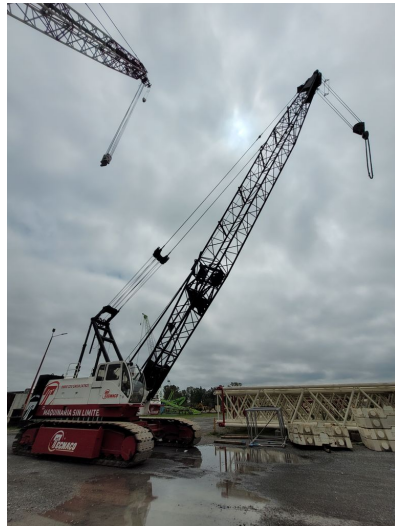

GRÚAS SOBRE ORUGAS

HC110 100 TON

AME004

IMÁGENES