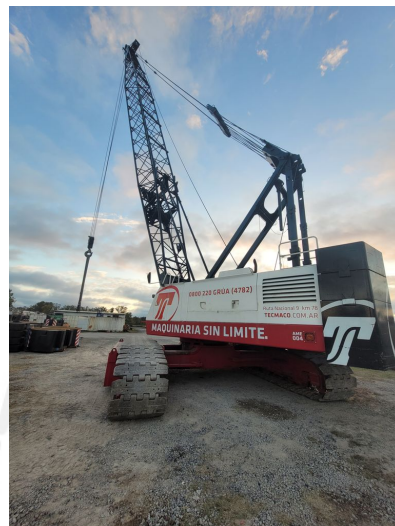

GRÚAS SOBRE ORUGAS

HC110 100 TON

AME004

IMÁGENES