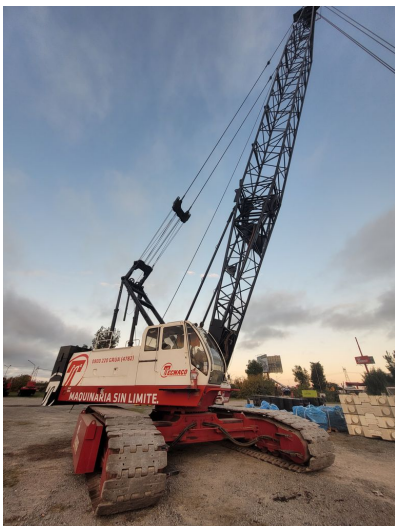

GRÚAS SOBRE ORUGAS

HC110 100 TON

AME004

IMÁGENES