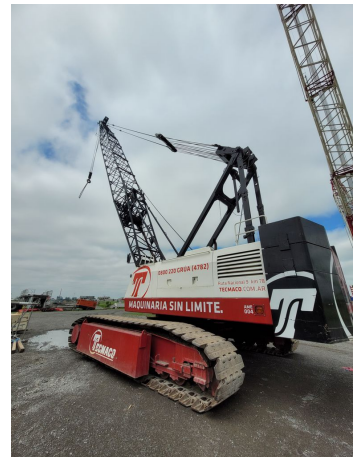

**GRÚAS SOBRE ORUGAS**

**TEREX HC110**

AME004

**ESPECIFICACIONES**

Año:	2003
Capacidad:	100 Ton
Largo Pluma:	70 Mts

**GRÚAS SOBRE ORUGAS**

**TEREX HC110**

AME004

**IMÁGENES**

GRÚAS SOBRE ORUGAS

TEREX HC110

AME004

COMERCIAL ESPECIALIZADO

**PEDRO HERNÁNDEZ**

Gerente Alquileres

 +5491152282942