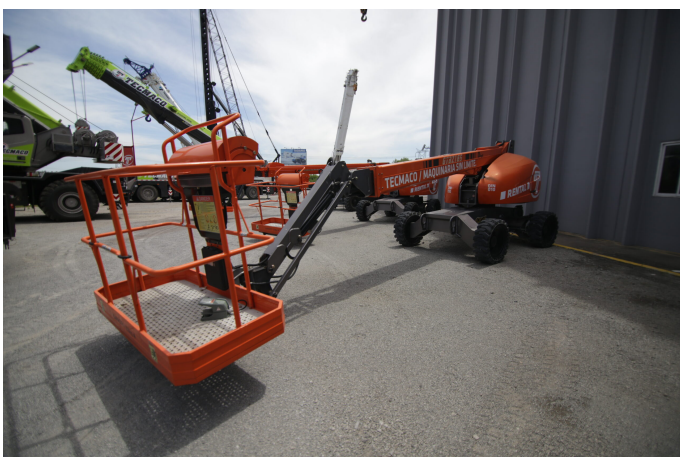

PLATAFORMAS TELESCÓPICAS

DINGLI GTBZ16S | **USD $ 48.828** *COTIZACIÓN REFERENCIAL

DIN010

DESCRIPCIÓN

[VIDEO DINGLI GTBZ16S](#)

500 Horas

Brazo Telescopica de 16 mts

4x4

El precio, en caso de estar descripto, corresponde sólo al equipo publicado. El mismo no incluye IVA, IIBB ni ningún otro impuesto o gasto.

IMÁGENES