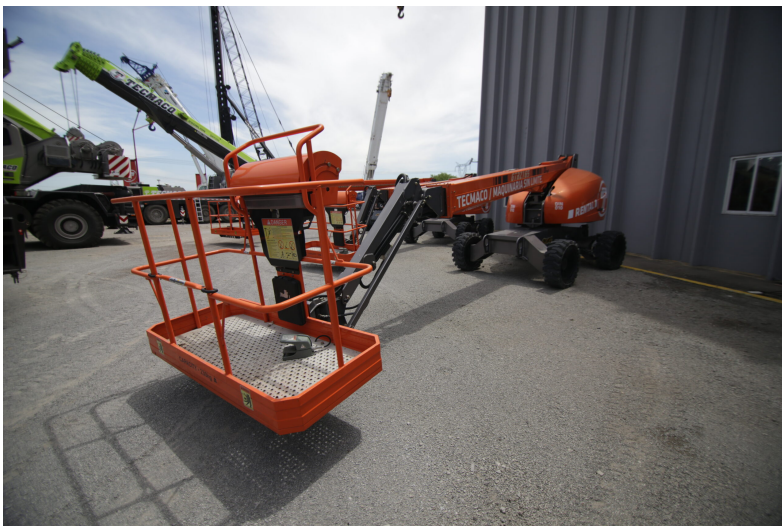

PLATAFORMAS TELESCÓPICAS

DINGLI GTBZ16S | USD $ 48.828 *COTIZACIÓN REFERENCIAL

DIN010

IMÁGENES