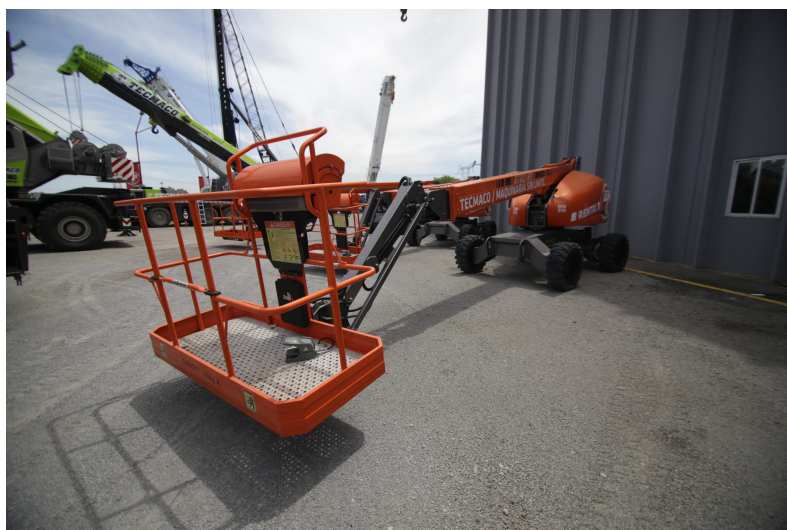

PLATAFORMAS TELESCÓPICAS

DINGLI GTBZ16S

DIN010

IMÁGENES