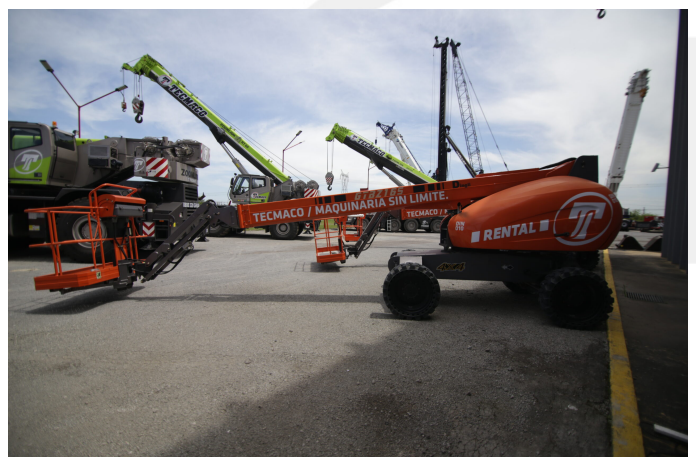

PLATAFORMAS TELESCÓPICAS

DINGLI GTBZ16S

DIN010

DESCRIPCIÓN

[VIDEO DINGLI GTBZ16S](#)

500 Horas

Brazo Telescopica de 16 mts

4x4

El precio, en caso de estar descripto, corresponde sólo al equipo publicado. El mismo no incluye IVA, IIBB ni ningún otro impuesto o gasto.

IMÁGENES