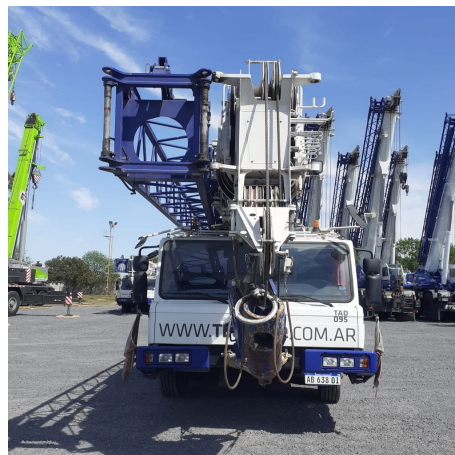

GRÚAS SOBRE CAMIÓN**TADANO GT 600 EX**

TAD095

**ESPECIFICACIONES**

Año:	2017
Capacidad:	60 Ton
Largo Pluma:	43 Mts
Plumín:	15 Mts

GRÚAS SOBRE CAMIÓN**TADANO GT 600 EX**

TAD095

DESCRIPCIÓN

El precio, en caso de estar descripto, corresponde sólo al equipo publicado. El mismo no incluye IVA, IIBB ni ningún otro impuesto o gasto.

IMÁGENES

GRÚAS SOBRE CAMIÓN

TADANO GT 600 EX

TAD095

IMÁGENES

GRÚAS SOBRE CAMIÓN

TADANO GT 600 EX

TAD095