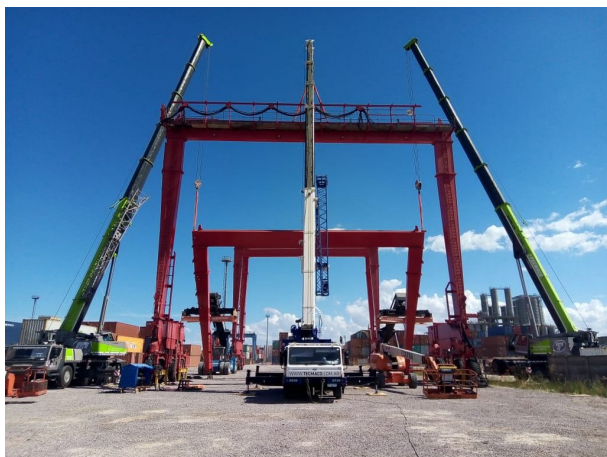

**GRÚAS SOBRE CAMIÓN**

**TADANO GT 600 EX**

TAD093

**ESPECIFICACIONES**

Año:	2013
Capacidad:	60 Ton
Largo Pluma:	43 Mts
Plumín:	15 Mts

**GRÚAS SOBRE CAMIÓN**

**TADANO GT 600 EX**

TAD093

**IMÁGENES**

GRÚAS SOBRE CAMIÓN

**TADANO** GT 600 EX

TAD093

COMERCIAL ESPECIALIZADO: VENTAS

**NORBERTO DELARI**

Gerente de Ventas

 +5491179017010