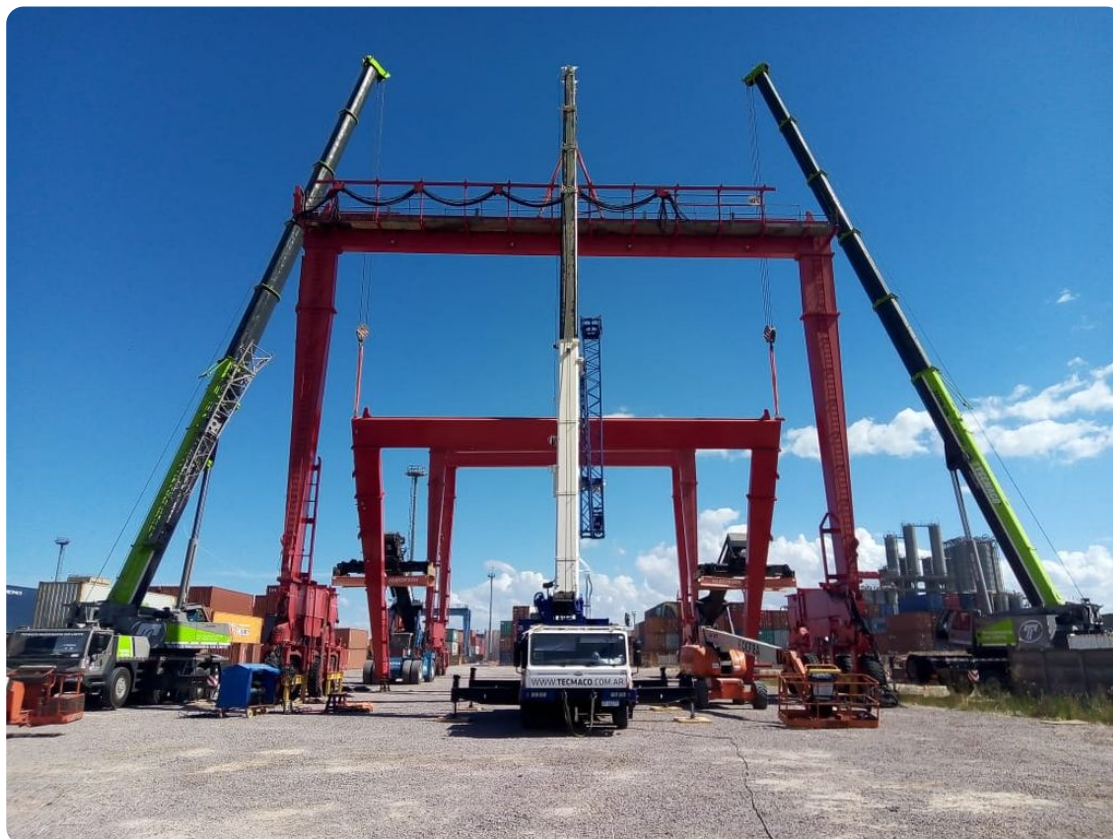

**GRÚAS SOBRE CAMIÓN****TADANO GT 600 EX**

TAD093

**ESPECIFICACIONES**

Año:	2013
Capacidad:	60 Ton
Largo Pluma:	43 Mts
Plumín:	15 Mts

**GRÚAS SOBRE CAMIÓN**

**TADANO GT 600 EX**

TAD093

**IMÁGENES**

**GRÚAS SOBRE CAMIÓN****TADANO GT 600 EX**

TAD093

**COMERCIAL ESPECIALIZADO: VENTAS****NORBERTO DELARI**

Gerente de Ventas

 +5491179017010**COMERCIAL ESPECIALIZADO****IGNACIO POÑATOVSKY**

Director de Proyectos