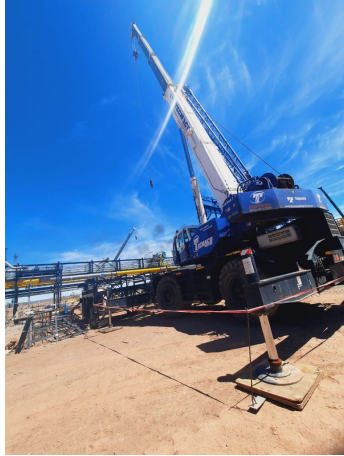

**GRÚAS RT****TADANO GR 750 XL**

TAD081

**ESPECIFICACIONES**

Año:	2012
Capacidad:	70 Ton
Largo Pluma:	43 Mts
Plumín:	18 Mts

**GRÚAS RT**

**TADANO GR 750 XL**

TAD081

**IMÁGENES**