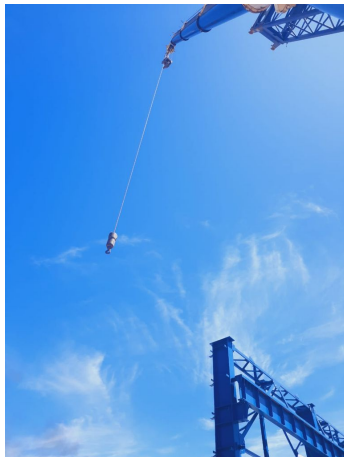

**GRÚAS RT****TADANO GR 750 XL**

TAD081

**ESPECIFICACIONES**

Año:	2012
Capacidad:	70 Ton
Largo Pluma:	43 Mts
Plumín:	18 Mts

**GRÚAS RT**

**TADANO GR 750 XL**

TAD081

**IMÁGENES**