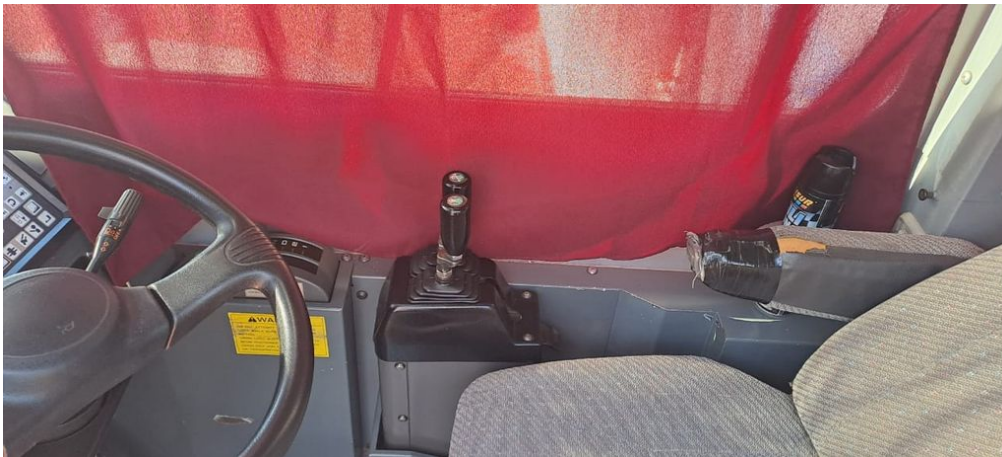

GRÚAS RT**TADANO GR 700 EX**

TAD074

**ESPECIFICACIONES**

Año:	2010
Capacidad:	70 Ton
Largo Pluma:	44 Mts
Plumín:	18 Mts

GRÚAS RT

TADANO GR 700 EX

TAD074

IMÁGENES

GRÚAS RT

TADANO GR 700 EX

TAD074

IMÁGENES

GRÚAS RT

TADANO GR 700 EX

TAD074

COMERCIAL ESPECIALIZADO