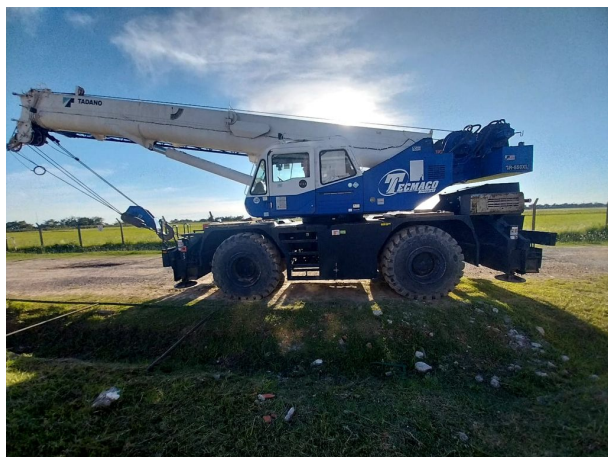

GRÚAS RT**TADANO GR 550 XL**

TAD087

**ESPECIFICACIONES**

Año:	2012
Capacidad:	55 Ton
Largo Pluma:	34.7 Mts
Plumín:	15 Mts

GRÚAS RT

TADANO GR 550 XL

TAD087

IMÁGENES

GRÚAS RT

TADANO GR 550 XL

TAD087

COMERCIAL ESPECIALIZADO

IGNACIO POÑATOVSKY

Director de Proyectos

+5491157192702

PEDRO HERNÁNDEZ