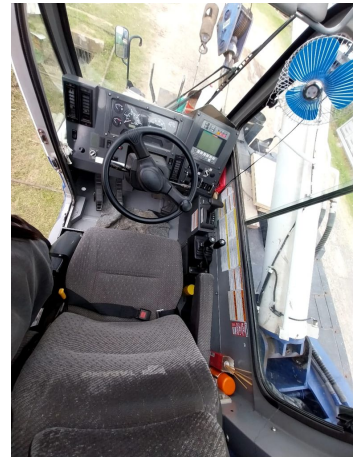

**GRÚAS RT****TADANO GR 550 XL**

TAD087

**ESPECIFICACIONES**

Año:	2012
Capacidad:	55 Ton
Largo Pluma:	34.7 Mts
Plumín:	15 Mts

**GRÚAS RT**

**TADANO GR 550 XL**

TAD087

**IMÁGENES**