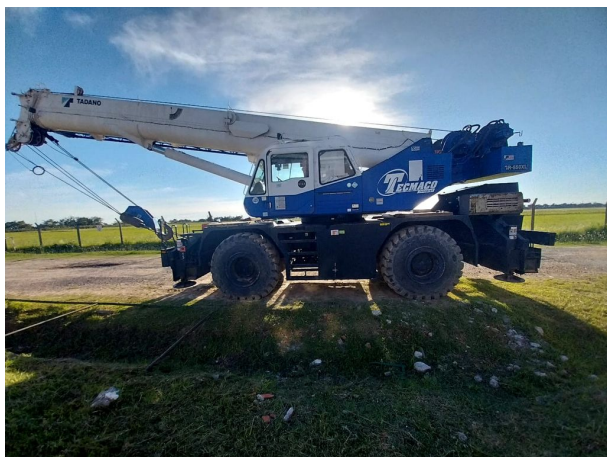

GRÚAS RT**TADANO GR 550 XL**

TAD087

**ESPECIFICACIONES**

Año:	2012
Capacidad:	55 Ton
Largo Pluma:	34.7 Mts
Plumín:	15 Mts

GRÚAS RT

TADANO GR 550 XL

TAD087

IMÁGENES

GRÚAS RT

TADANO GR 550 XL

TAD087

COMERCIAL ESPECIALIZADO

IGNACIO POÑATOVSKY

Director de Proyectos

 +5491157192702

PEDRO HERNÁNDEZ